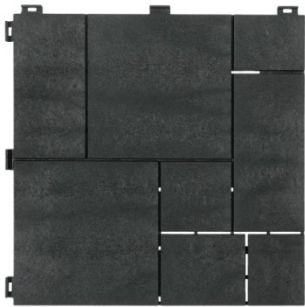

# TERASOVÉ DÍLCE

## Deck Tiles

Typ produktu :

Základní materiál :

Doplňkový materiál:

Rozměry:

Dlažba na terasu a balkon

recyklovaná pryž a syntetický polymer z recyklace

Barvivo

Výška : 1,3 cm tolerance (+/- 0,2 cm)

Délka : 31,8 cm tolerance (+/- 0,2 cm)

Šířka: 31,8 cm tolerance (+/- 0,2 cm)

Hmotnost: 0,66 kg (+/- 0,05 kg)

Použití : vhodné do exteriéru na balkony, terasy, zahradní terasy