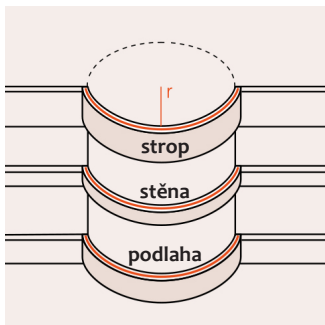

**SOYKA**  
— STYLE —

## Minimálne polomery ARSTYL® FLEX WALLSTYL® FLEX lišty

### Poloměry (radius) se vztahují k použití lišt na stropěch, stěnách a podlahách

Lištas označením FLEX :

min. radius

ARSTYL® Z10 FLEX	20 cm
ARSTYL® Z13 FLEX	70 cm
ARSTYL® Z15 FLEX	155 cm
ARSTYL® Z16 FLEX	165 cm
ARSTYL® Z19 FLEX	250 cm
ARSTYL® Z1220 FLEX	165 cm
ARSTYL® Z1240 FLEX	155 cm
ARSTYL® Z1360 FLEX	20 cm
WALLSTYL® FL1 FLEX	20 cm
WALLSTYL® FL2 FLEX	20 cm
WALLSTYL® FT2 FLEX	20 cm
WALLSTYL® WD2 FLEX	20 cm
WALLSTYL® FD2 FLEX	20 cm
WALLSTYL® FD2S FLEX	20 cm

Zkontrolujte zda je lišty vhodna pro použití.  
Ohebné lišty mají označení FLEX.