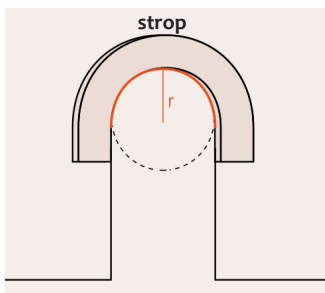

## Minimálne polomery ARSTYL® FLEX WALLSTYL® FLEX lišty

### Poloměry (radius) se vztahují k použití lišt na stropěch, stěnách a podlahách

Lištas označením FLEX :

min. radius

ARSTYL® Z10 FLEX	20 cm
ARSTYL® Z13 FLEX	70 cm
ARSTYL® Z15 FLEX	155 cm
ARSTYL® Z16 FLEX	165 cm
ARSTYL® Z19 FLEX	250 cm
ARSTYL® Z1220 FLEX	165 cm
ARSTYL® Z1240 FLEX	155 cm
ARSTYL® Z1360 FLEX	20 cm
WALLSTYL® FL1 FLEX	20 cm
WALLSTYL® FL2 FLEX	20 cm
WALLSTYL® FT2 FLEX	20 cm
WALLSTYL® WD2 FLEX	20 cm
WALLSTYL® FD2 FLEX	20 cm
WALLSTYL® FD2S FLEX	20 cm

### Poloměry (radius) se vztahují k použití lišt na průchody, oválné a kulaté tvary

Lištas označením FLEX :

min. radius

ARSTYL® Z10 FLEX	30 cm
ARSTYL® Z13 FLEX	90 cm
AARSTYL® Z1360 FLEX	60 cm
WALLSTYL® FD2 FLEX	100 cm
WALLSTYL® FD2S FLEX	140 cm