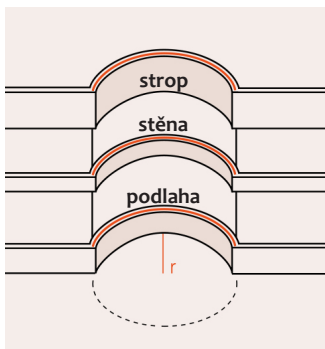

**SOYKA**  
— STYLE —

## Minimálne polomery ARSTYL® FLEX WALLSTYL® FLEX lišty

### Poloměry (radius) se vztahují k použití lišt na stropěch, stěnách a podlahách

Lištas označením FLEX :

min. radius

ARSTYL® Z10 FLEX	20 cm
ARSTYL® Z13 FLEX	70 cm
ARSTYL® Z15 FLEX	155 cm
ARSTYL® Z16 FLEX	165 cm
ARSTYL® Z19 FLEX	250 cm
ARSTYL® Z1220 FLEX	165 cm
ARSTYL® Z1240 FLEX	155 cm
ARSTYL® Z1360 FLEX	20 cm
WALLSTYL® FL1 FLEX	20 cm
WALLSTYL® FL2 FLEX	20 cm
WALLSTYL® FT2 FLEX	20 cm
WALLSTYL® WD2 FLEX	20 cm
WALLSTYL® FD2 FLEX	20 cm
WALLSTYL® FD2S FLEX	20 cm

### Poloměry (radius) se vztahují k použití lišt na průchody, oválné a kulaté tvary

Lištas označením FLEX :

min. radius

ARSTYL® Z10 FLEX	30 cm
ARSTYL® Z13 FLEX	90 cm
AARSTYL® Z1360 FLEX	60 cm
WALLSTYL® FD2 FLEX	100 cm
WALLSTYL® FD2S FLEX	140 cm