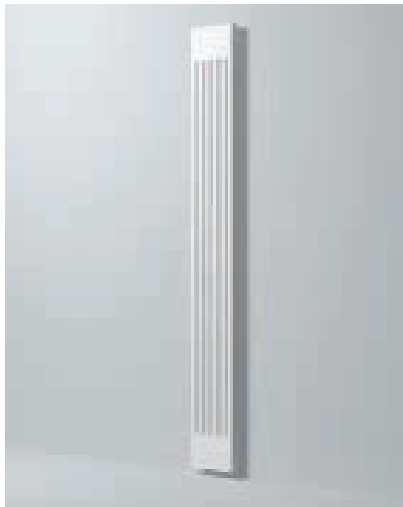

SOYKA  
— STYLE —

ARSTYL® PILASTRE

### ARSTYL® Pilaster PP1

V: 2020 mm  
Š: 250 mm  
T: 27 mm